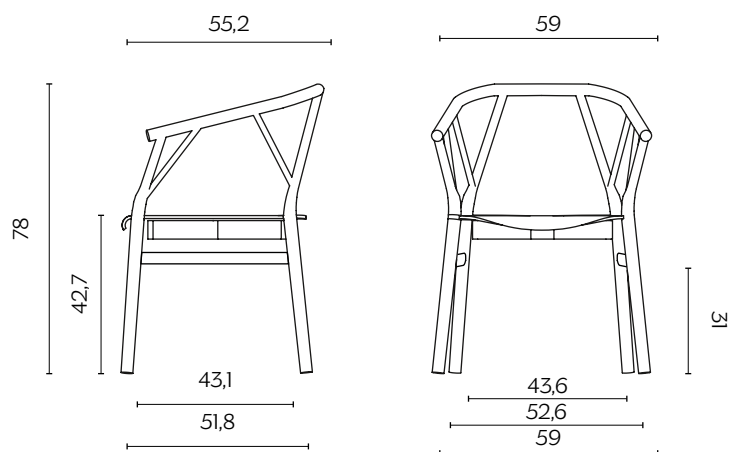

Two languages have a function for each specification: support and comfort.

DIMENSIONI | DIMENSIONS

lunghezza | width: 59 cm
larghezza | depth: 55,2 cm
altezza | height: 78 cm
altezza del sedile | seat height: 42,7 cm